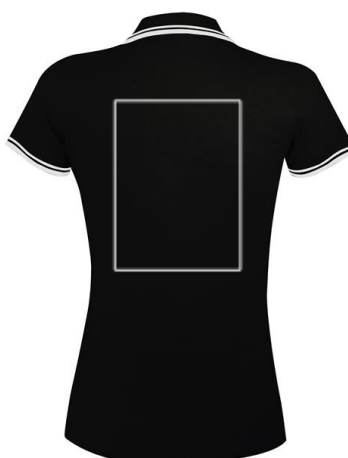

 **Print position**

1. FRONT
2. BACK
3. CHEST
4. ARM RIGHT
5. ARM LEFT

 **Print size**

- 200,0 mm x 200,0 mm
- 200,0 mm x 270,0 mm
- 100,0 mm x 100,0 mm
- 100,0 mm x 70,0 mm
- 100,0 mm x 70,0 mm

 **Print code (no of colours)**

- ST1(8),TDT(8),TT(8),E(8),TR(1)
- ST1(8),TT(8),E(8),TR(1),TDT(8)
- E(8),ST1(8),TDT(8),TT(8),TR(1)
- E(8),ST1(8),TDT(8),TT(8),TR(1)
- E(8),ST1(8),TDT(8),TT(8),TR(1)

1

2

3

4

5