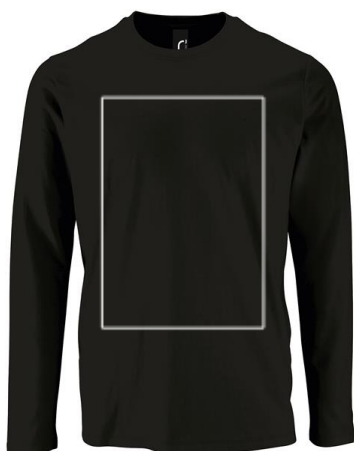

 **Print position**

1. FRONT
2. BACK
3. CHEST
4. ARM RIGHT
5. ARM LEFT

 **Print size**

- 280,0 mm x 400,0 mm
- 280,0 mm x 400,0 mm
- 100,0 mm x 100,0 mm
- 100,0 mm x 70,0 mm
- 100,0 mm x 70,0 mm

 **Print code (no of colours)**

- ST1(8),TDT(8),TT(8),TR(1)
- ST1(8),TT(8),TDT(8),TR(1)
- E(8),ST1(8),TDT(8),TT(8),TR(1)
- E(8),ST1(8),TDT(8),TT(8),TR(1)
- E(8),ST1(8),TDT(8),TT(8),TR(1)

1

2

3

4

5